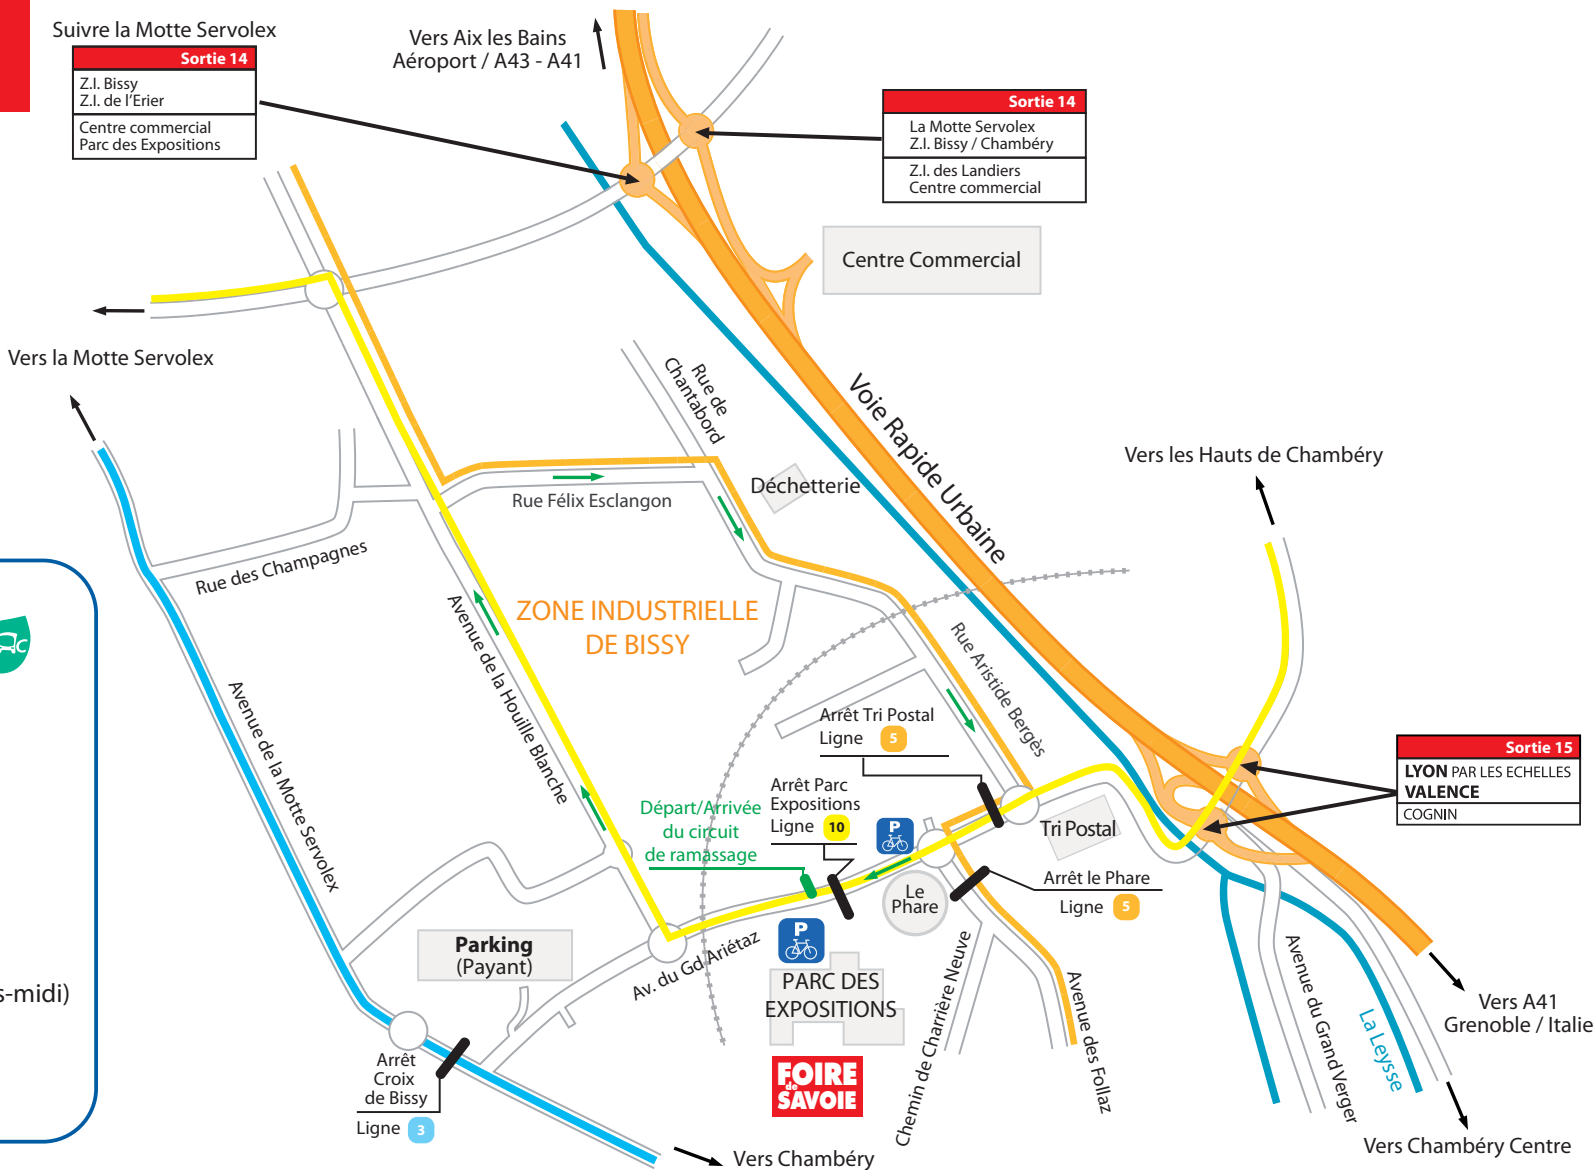

FOIRE de SAVOIE

Les Bons Plans...
pour se rendre à la foire de Savoie

Suivre la Motte Servolex

Sortie 14
Z.I. Bissy Z.I. de l'Erier
Centre commercial Parc des Expositions

Vers Aix les Bains
Aéroport / A43 - A41

Sortie 14

La Motte Servolex Z.I. Bissy / Chambéry
Z.I. des Landiers Centre commercial

Centre Commercial

Vers la Motte Servolex

Vers les Hauts de Chambéry

ZONE INDUSTRIELLE
DE BISSY

Sortie 15

LYON PAR LES ECHELLES VALENCE COGNIN

Lignes desservant
le site de la Foire de Savoie

- **3** LA MOTTE-SERVOLEX
  ST-JEOIRE-PRIEURÉ
- **5** CHAMBERY (Eléphants)
  LA MOTTE-SERVOLEX
- **10** LES HAUTS DE CHAMBERY
  LA MOTTE-SERVOLEX

→ Circuit de ramassage gratuit
(Nocturnes et week-end après-midi)

P Stationnement
vélos

**FOIRE
SAVOIE**