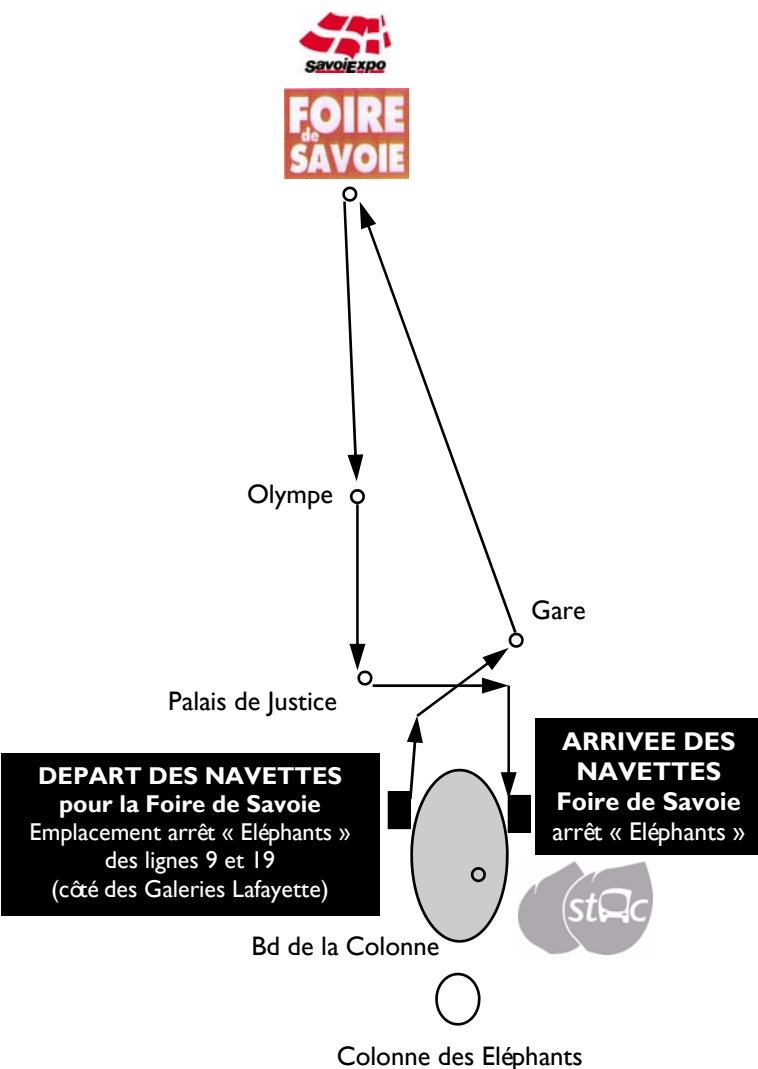

Itinéraire des navettes

Centre ville <> Foire de Savoie

Allo Stac 04 79 68 67 00

du lundi au vendredi de 8h30 à 12h et 13h30 à 18h30

Fiche horaires

Navettes gratuites

Foire

de

Savoie

valable du
**Samedi 8 Septembre au
Lundi 17 Septembre 2007**

Service offert par la Foire de Savoie

HORAIRE D'OUVERTURE DE LA FOIRE :

Tous les jours de 10h à 19h (sauf les samedis fermeture à 20h)

**Mardi 11 et Vendredi 14 Septembre
Nocturnes animées jusqu'à 23h**

Attention : à ces deux occasions, l'entrée de la Foire sera fermée à 20h30.

Horaires des navettes gratuites « Foire de Savoie »

valables du Samedi 8 au Lundi 17 Septembre 2007

Au départ de Chambéry les Eléphants vers la Foire de Savoie

Les Samedis 8 et 15

19h
50

Les Nocturnes des Mardi 11 et Vendredi 14

19h	20h
	10
30	

Au départ de la Foire de Savoie vers Chambéry les Eléphants

Les Lundis 10 et 17, Mardi 11

10h	11h	12h	13h	14h	15h	16h	17h	18h	19h
00	00	00	00	00	00	00	00	00	00