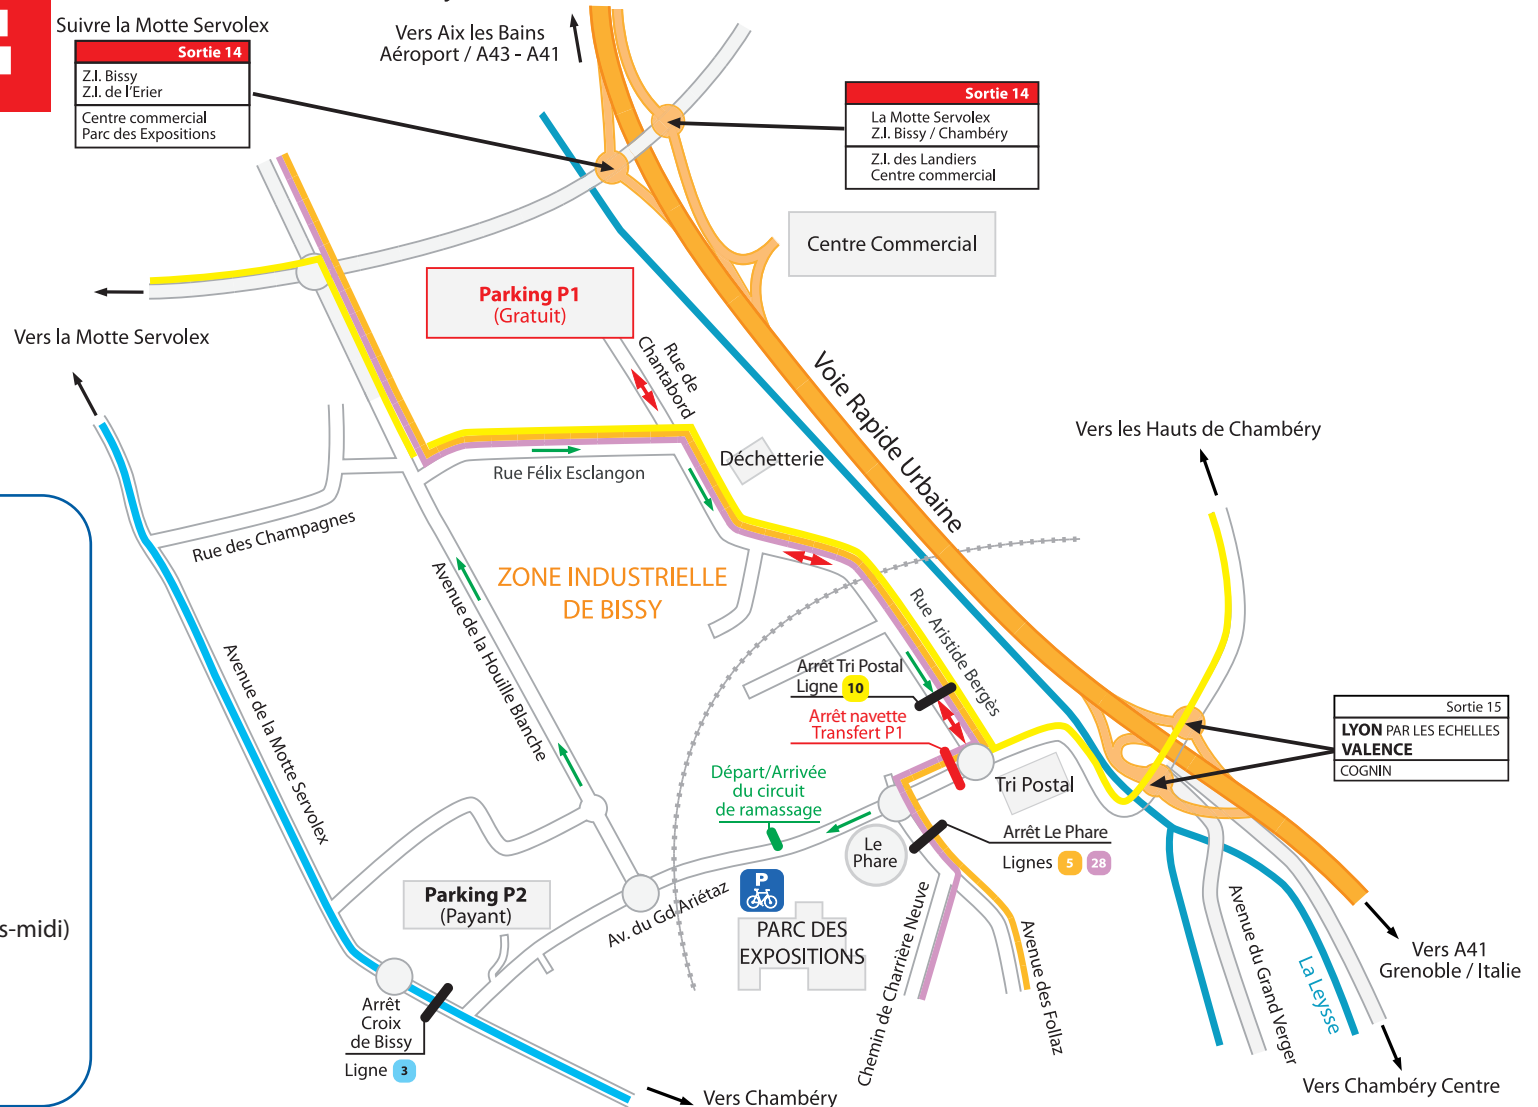

FOIRE de SAVOIE

Les Bons Plans... pour se rendre à la Foire de Savoie

Suivre la Motte Servolex

Sortie 14
Z.I. Bissy Z.I. de l'Erier
Centre commercial Parc des Expositions

Vers Aix les Bains
Aéroport / A43 - A41

Sortie 14

La Motte Servolex Z.I. Bissy / Chambéry
Z.I. des Landiers Centre commercial

Centre Commercial

Parking P1
(Gratuit)

Vers la Motte Servolex

Vers les Hauts de Chambéry

Lignes desservant
le site de la Foire de Savoie

- 3** LA MOTTE-SERVOLEX
ST-JEOIRE-PRIEURÉ
- 5** CHAMBERY (Eléphants)
LA MOTTE SERVOLEX
- 10** LES HAUTS DE CHAMBERY
LA MOTTE SERVOLEX
- 28** CHAMBERY (Eléphants)
LA MOTTE SERVOLEX

→ Circuit de ramassage gratuit
(Nocturnes et week-end après-midi)

↔ Navettes gratuites
de transfert parking **P1**

Stationnement
vélos

Sortie 15
LYON PAR LES ECHELLES VALENCE COGNIN